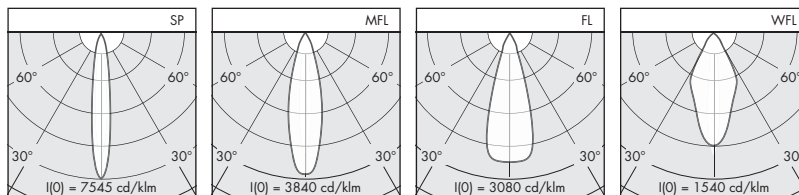

Photometric data	CRI Light colour	Lumen category	P _{system}	Efficiency	Reflector
	830	2000 lm	17 W	125 lm/W	SP MFL FL WFL
		3000 lm	29 W	107 lm/W	
	840 927 Brilliant (930) = Best Color/Best White	Photometric data on request			

Failure fraction: C0/B10 = 50.000 h, T_a 25 °C

h[m]	Beam angle	E[lx/klm]	Beam diameter [cm]
1.0	25	7545	25
2.0	50	1885	50
3.0	75	840	75
4.0	100	470	100
1.0	48	3840	48
2.0	96	960	96
3.0	144	425	144
4.0	192	240	192
1.0	58	3080	58
2.0	116	770	116
3.0	174	340	174
4.0	232	192	232
1.0	89	1540	89
2.0	178	385	178
3.0	267	170	267
4.0	356	95	356